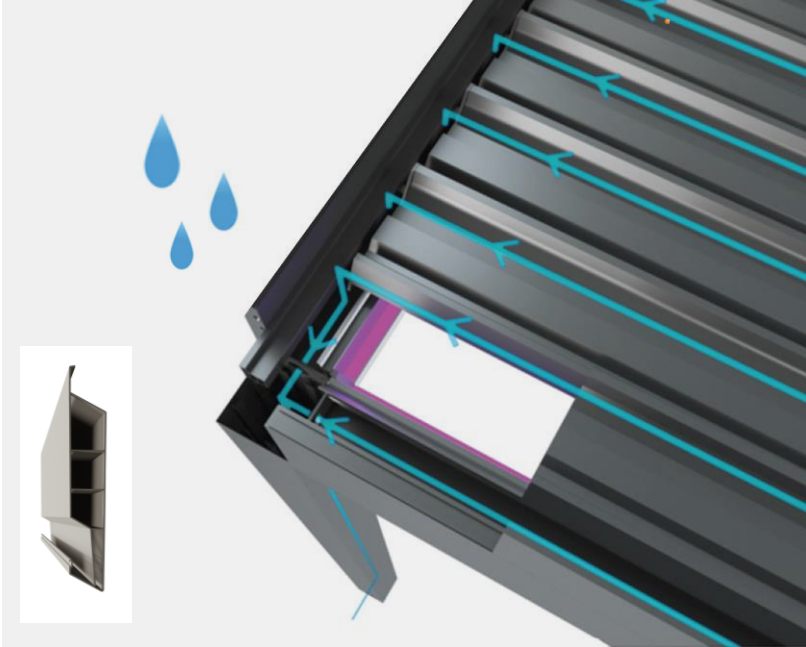

Alüminyum panjurlar, dahili motor sayesinde yumuşak ve sessiz bir dönüş hareketi ile 135° e kadar eğilebilir. Sistemin otomasyonu tamamen gizli olup maksimum performans ve sessiz hareket ile çalışmaktadır. Havalandırma ve gölge yaratan panjurların istenilen açığa göre çalıştırılması mümkündür. Açık ayarlı panjurlar, günün herhangi bir saatinde optimum koşullar sunarken, görsel ve termal konfor için yüksek derecede esneklikle çalışır. Doğal hava akışı etkisi ile olağanüstü dış yaşam kalitesi sağlar.

Gizli
(Standat)

Flanş

Kapaklı Flanş

Tip A

Tip B

Tip C

Yan Kesit

Panjurlar tamamen kapalı konumdayken mükemmel su geçirmezlik sağlar.

Panjurlardaki her kanal, suyu sütunlarla bağlantılı dört taraflı oluklardan tahliye eder.

Panjurların hafifçe eğilmesi kullanım alanları için doğal hava akışını sağlar.

Sistem altında doğal havalandırma sağlanırken güneşe maruz kalmaktan korunulur.