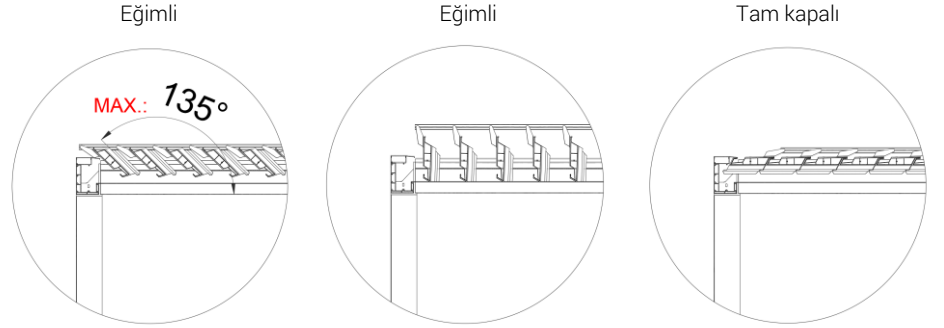

Bireysel modüller, mevcut yapılara entegrasyon, duvara montaj ve daha büyük dış alanlar için bağımsız ayakta durma gibi esnek kurulum yöntemleriyle, 4,5 m genişliğe ve 8 m'ye kadar uzanım ile istenen boyutlarda özel kaplamalı olarak yapılabilir.

Louvre

135° kadar dönme hareket kabiliyeti, güneş ışınlarının gün doğumundan gün batımına kadar tam olarak arzu edilen gölgeleme oranıyla kullanılmasına olanak sağlar.

Yan kesit

Bağımsız Duran
Tekli Modül