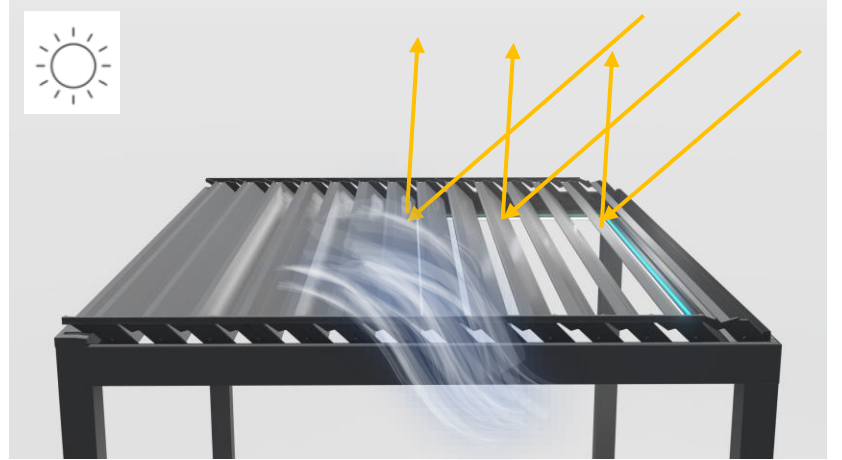

Gizli
(Standat)

Flanş

Kapaklı Flanş

Tip A

Tip B

Tip C

Yan Kesit

Panjurlar tamamen kapalı konumdayken mükemmel su geçirmezlik sağlar.

Panjurlardaki her kanal, suyu sütunlarla bağlantılı dört taraflı oluklardan tahliye eder.

Panjurların hafifçe eğilmesi kullanım alanları için doğal hava akışını sağlar.

Sistem altında doğal havalandırma sağlanırken güneşe maruz kalmaktan korunulur.