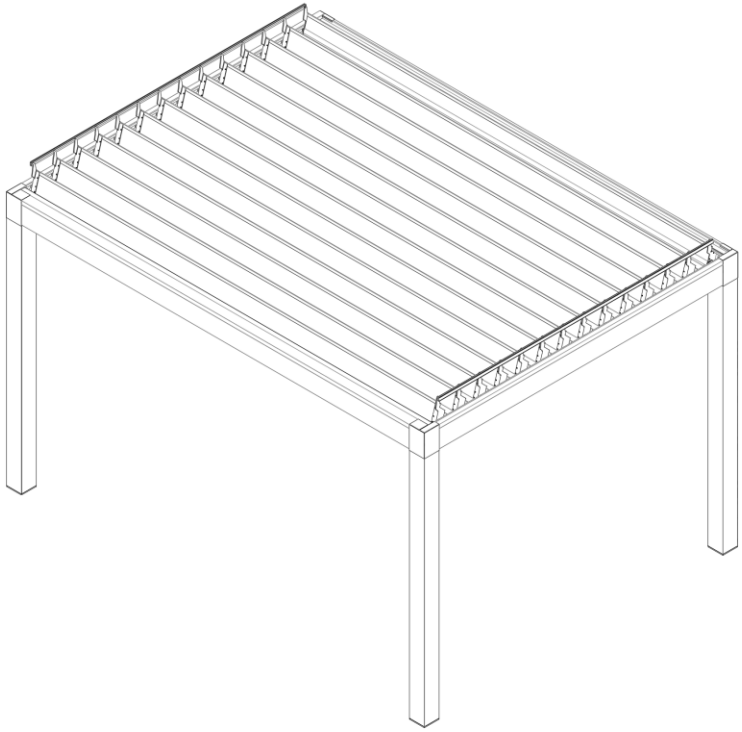

LOUVREX

Kişiye özel mimari çözümler...

LouvreX, günümüz mimarisinin taleplerini karşılayan şık ve modern bir biyoiklimsel dış mekan kapatma sistemidir. Tasarım ve işlev bütününde bir dengeye sahip olan ayırt edici forma sahip olmakla birlikte, etkilerden korunmak için özelleştirilmiş dış mimari çözümler oluşturmak için kullanılır. Sistemin benzersiz özelliği, kendi alanında açık bir lider olmasını sağlar ve modern stil için yenilikçi kavramlarla birleştirilmiş sofistike teknoloji sunar. Sistem, yüksek fonksiyonel performansı ile dış mekanları daha konforlu hale getirir ve kişiye özel çözümler üretir.

Alüminyum panjurlar, dahili motor sayesinde yumuşak ve sessiz bir dönüş hareketi ile 135° e kadar eğilebilir. Sistemin otomasyonu tamamen gizli olup maksimum performans ve sessiz hareket ile çalışmaktadır. Havalandırma ve gölge yaratan panjurların istenilen açığa göre çalıştırılması mümkündür. Açık ayarlı panjurlar, günün herhangi bir saatinde optimum koşullar sunarken, görsel ve termal konfor için yüksek derecede esneklikle çalışır. Doğal hava akışı etkisi ile olağanüstü dış yaşam kalitesi sağlar.

Bireysel modüller, mevcut yapılara entegrasyon, duvara montaj ve daha büyük dış alanlar için bağımsız ayakta durma gibi esnek kurulum yöntemleriyle, 4,5 m genişliğe ve 8 m'ye kadar uzanım ile istenen boyutlarda özel kaplamalı olarak yapılabilir.

Louvre

135° kadar dönme hareket kabiliyeti, güneş ışınlarının gün doğumundan gün batımına kadar tam olarak arzu edilen gölgeleme oranıyla kullanılmasına olanak sağlar.

Yan kesit

Bağımsız Duran
Tekli Modül