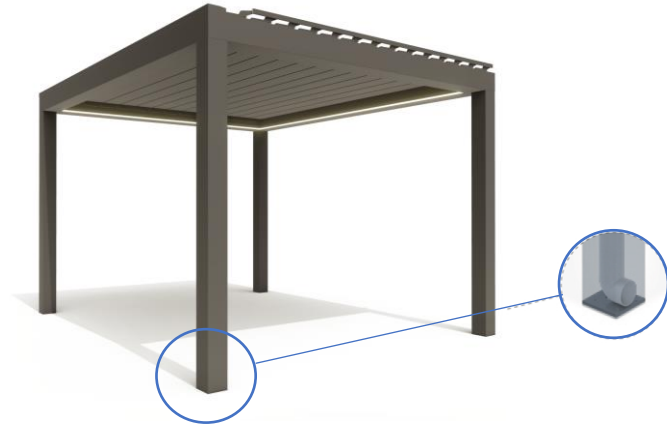

Intra-Kolon Drenaj Borusu

Su, dahili drenaj borusundan tahliye edilebilir ve doğru su akışını engelleyebilecek faktörleri ortadan kaldırır. Kolon içi drenaj borusu suyu toplayarak zemine boşaltır.