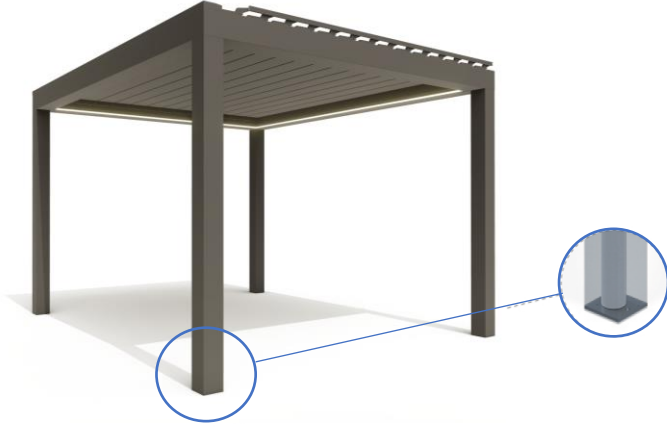

Intra-Kolon Drenaj Borusu

Su, dahili drenaj borusundan tahliye edilebilir ve doğru su akışını engelleyebilecek faktörleri ortadan kaldırır. Kolon içi drenaj borusu suyu toplayarak zemine boşaltır.