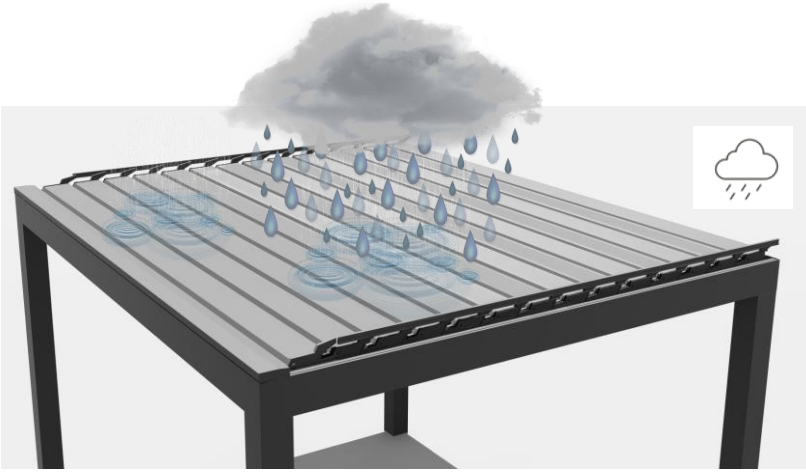

Gizli
(Standat)

Flanş

Kapaklı Flanş

Tip A

Tip B

Tip C

Yan Kesit

Panjurlar tamamen kapalı konumdayken mükemmel su geçirmezlik sağlar.

Panjurlardaki her kanal, suyu sütunlarla bağlantılı dört taraflı oluklardan tahliye eder.

Panjurların hafifçe eğilmesi kullanım alanları için doğal hava akışını sağlar.

Sistem altında doğal havalandırma sağlanırken güneşe maruz kalmaktan korunulur.